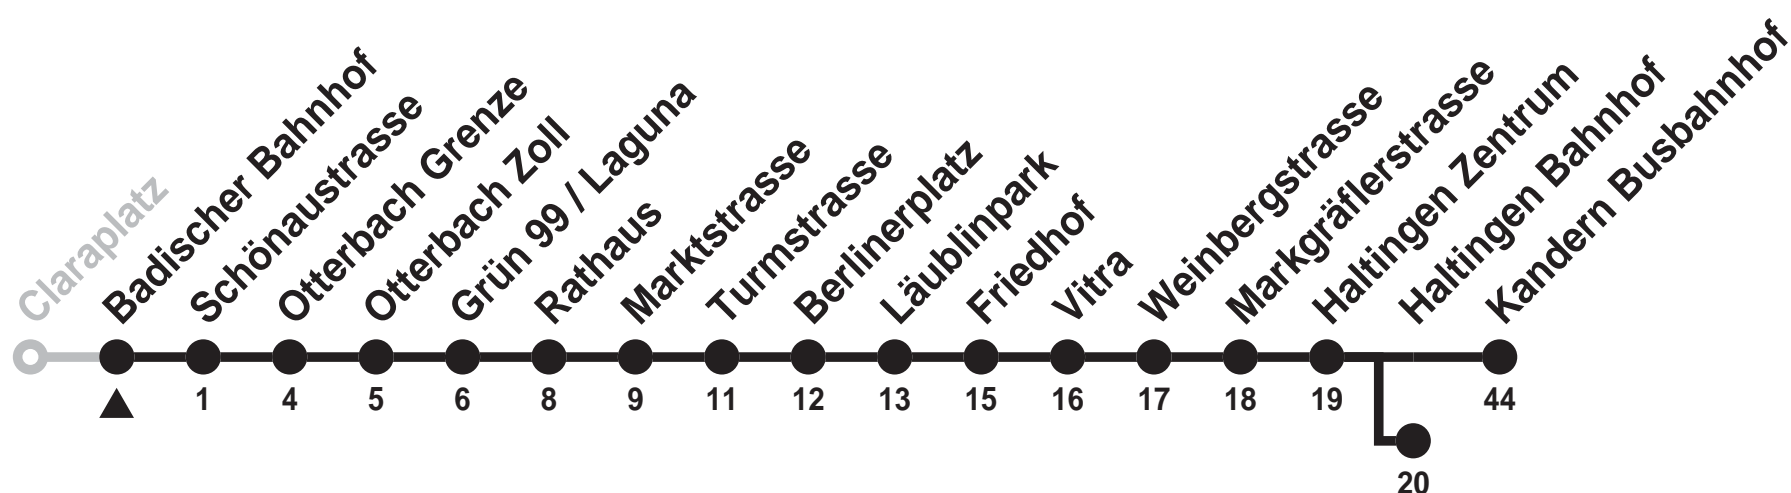

55

Abfahrt ab

Badischer Bahnhof

Richtung

Kandern Busbahnhof

Gültig ab 14.12.2008

Montag - Freitag	Samstag	Sonn- und Feiertag
6 19 _c 49 _a ^d		
7 19 _c 49 _a ^d	7 19 _c 49 _a ^d	
8 19 _c 49 _a ^d	8 19 _c 49 _a ^d	8 19 _c
9 19 _c 49 _a ^d	9 19 _c 49 _a ^d	9 18 _a ^c
10 19 _c 49 _a ^d	10 19 _c 49 _a ^d	10 18 _a ^c
11 19 _c 49 _a ^d	11 19 _c 49 _a ^d	11 19 _c
12 19 _c 49 _a ^d	12 19 _c 49 _a ^d	12 18 _a ^c
13 19 _c 49 _a ^d	13 19 _c 49 _a ^d	13 18 _a ^c
14 19 _c 49 _a ^d	14 19 _c 49 _a ^d	14 19 _c
15 19 _c 49 _a ^d	15 19 _c 49 _a ^d	15 18 _a ^c
16 19 _c 49 _a ^d	16 19 _c 49 _a ^d	16 18 _a ^c
17 19 _c 49 _a ^d	17 19 _c 49 _a ^d	17 19 _c
18 19 _c 49 _a ^d	18 19 _c 49 _a ^d	18 18 _a ^c
19 19 _c	19 19 _c	19 19 _c
20 19 _b ^c		

a bis Haltingen Bahnhof b bis Haltingen Zentrum c Kurs der SWEG d Kurs der BVB

Feiertage: An Feiertagen gilt der Sonntagsfahrplan. Als Feiertage gelten: Neujahr, Karfreitag, Ostermontag, 1. Mai, Auffahrt, Pfingstmontag, 1. August, 25. und 26. Dezember. (An Tagen vor Feiertagen sowie während der Basler Fasnacht gelten Spezialfahrpläne)